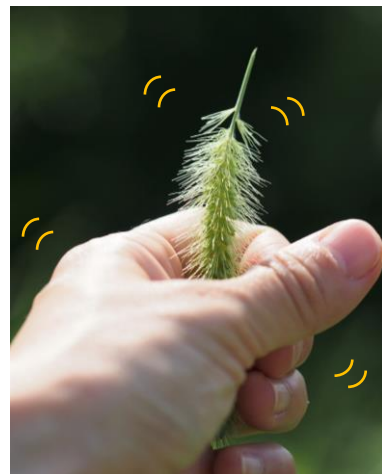

# エノコログサ

*Setaria viridis*

- 花の時期 6～10月
- 草の高さ 30～80cm
- 見れる場所 日当たりのよい原っぱ、道ばたなど

しゅ～っと細長い葉っぱ。

とても小さな花。花びらはないよ。

にぎにぎしたら、によきによき出てくる！毛の向きがポイント☆

# FIELD NOTE

●見つけた日にち 月 日 ( )

●お天気

道ばた？草はら？  
まわりの様子は？  
めじるしはある？

●見つけた場所はどんな場所？

●気づいたこと

形は？色は？  
ほかにも生きもの  
いたかな？

●おまけ