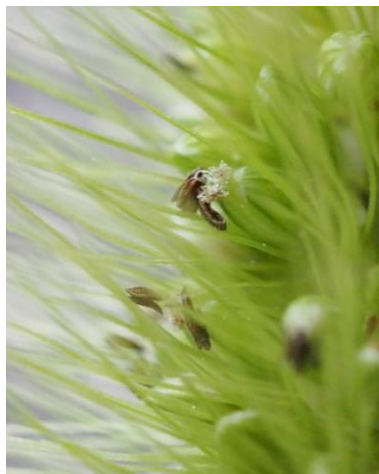

# エノコログサ

*Setaria viridis*

- 花の時期 6～10月
- 草の高さ 30～80cm
- 見れる場所 日当たりのよい原っぱ、道ばたなど

しゅ～っと細長い葉っぱ。

とても小さな花。花びらはないよ。

にぎにぎしたら、によきによき出てくる！毛の向きがポイント☆

# FIELD NOTE

●見つけた日にち 月 日 ( )

●お天気

道ばた？草はら？  
まわりの様子は？  
めじるしはある？

●見つけた場所はどんな場所？

●気づいたこと

形は？色は？  
ほかにも生きもの  
いたかな？

●おまけ

エノコログサの仲間には、花の部分や茎がむらさき色になる「ムラサキエノコロ」などがいるよ。